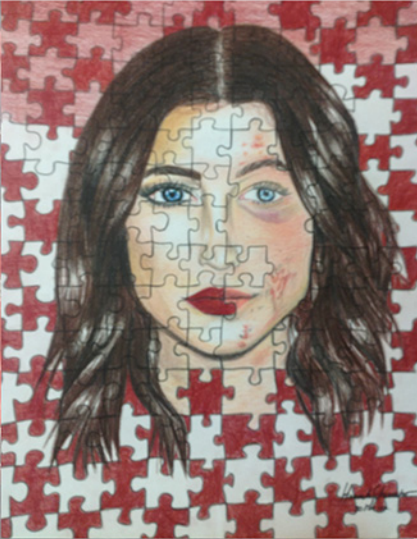

# Einladung zur Ausstellungseröffnung "Kunst kennt keine Grenzen" Malerei, Musik und Tanz treffen aufeinander.

Gezeigt werden Bilder:  
von Schülern der Galerie ARTgerecht,  
einem Projekt der Dr. Weiß - Förderschule  
und der Mädchen und Kunst - Gruppe:  
Kunst kennt keine Grenzen.

Es musizieren:  
Schüler der Musikschule Eberbach  
aus der Klavierklasse Agnes Heilmann.

Getanzt wird HipHop unter der Leitung von  
Lara Jacobi & Thitinan Hanthong

wann: am 23.09.2018 um 15:00Uhr  
in der Galerie ARTgerecht  
bis: 19.Oktober 2018