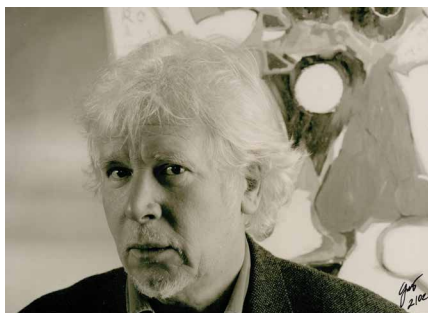

Galerie ARTgerecht

Museum der Stadt Eberbach

Armin Stähle ist ein Künstler, der Gegensätze in sich vereint. Zum einen komponiert er akribisch, fast schon pedantisch sein Werke, zum anderen ist er sehr spontan, expressiv und lässt sich zu schnellen, fast flüchtigen, aber atmosphärisch dichten Skizzen inspirieren. In vielen seiner farbstarken Ölbilder scheint er beide Arbeitsweisen meisterhaft zu vereinen: Geometrische Elemente und Linien strukturieren die Gemälde, unterteilen sie, geben Halt oder lösen voneinander. Gleichzeitig werden diese starren, komponierten Gliederungen aufgebrochen durch lockere portraitähnliche Konturen, die verdeutlichen, dass der Mensch in all seinen Facetten stets das Zentrum von Stähles Schaffen ist.

*Kunsthistorikerin Leslie Dachzelt, M.A.  
(Brücke-Museum Berlin)*

Madonna Vahrn

Armin Stähle

1939 - 2008

MALEREI & GRAPHIK

E I N L A D U N G

Der in Eberbach geborene Künstler

## Armin Stähle

würde 80 Jahre alt werden.

Die Stadt Eberbach, die Galerie ARTgerecht und der Museumsverein Eberbach widmen ihm deswegen Ausstellungen an verschiedenen Orten.

Wir laden Sie und Ihre Freunde herzlich ein zu den

### **Ausstellungseröffnungen**

am Sonntag, 28.10.2018

Peter Reichert  
Bürgermeister