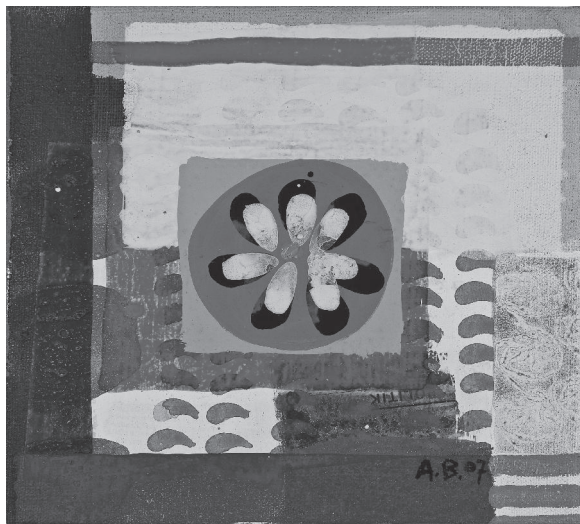

Annette Bischoff Malerei