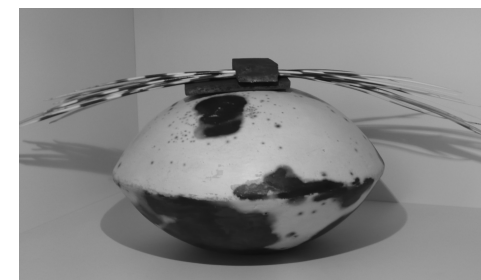

Ausstellungen

- 2003 West-Östlich
  Galerie ART-Gerecht, Eberbach
- 2004 Galerieladen Kunstwerk, Weilburg
- 2006 Pikatronhaus, Usingen